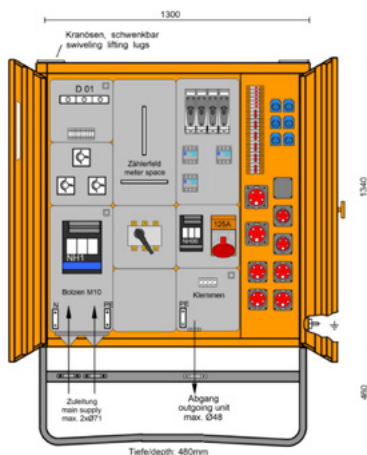

Tableau de chantier 250A avec emplacement de compteur indirect V1

Composition

Sortie bornier			x1
Prise CEE 125A			x1
Prise CEE 63A			x2
Prise CEE 32A			x4
Prise CEE 16A			x2
Prise T25			—
Prise T23			x6

Emplacement de compteur indirect Sorties bornier en parallèle avec prise CEE 125A
Interrupteur de sécurité cadenassable

Vue de face

Prix de location

Durée de location	1 à 3 mois	4 à 8 mois	9 à 16 mois	17 à 30 mois	30 à 36 mois
Prix	CHF 548.00/mois	CHF 329.00/mois	CHF 219.00/mois	CHF 159.00/mois	CHF 144.00/mois

Forfait location <3 jours CHF 190.00

Forfait location <7 jours CHF 290.00