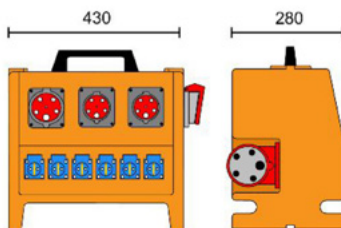

Coffret de chantier 63A

Sortie bornier			—
Prise CEE 125A			—
Prise CEE 63A			—
Prise CEE 32A			x2
Prise CEE 16A			x2
Prise T25			—
Prise T23			x6

Boîtier plastique résistant empilable
Léger et facile à transporter avec poignée ergonomique
Prises protégées individuellement et utilisables à 100% simultanément