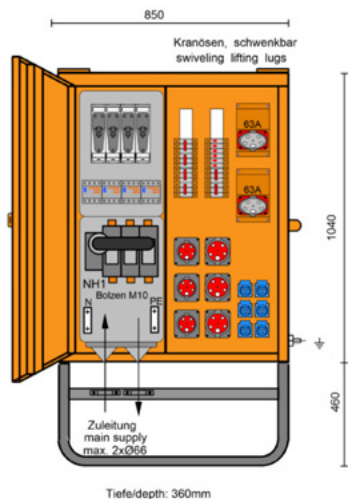

Tableau de chantier 160A distribution standard

Composition

Sortie bornier			—
Prise CEE 125A			—
Prise CEE 63A			x2
Prise CEE 32A			x4
Prise CEE 16A			x2
Prise T25			—
Prise T23			x6

Interrupteur de sécurité cadenassable

Vue de face

Prix de location

Durée de location	1 à 3 mois	4 à 8 mois	9 à 16 mois	17 à 30 mois	30 à 36 mois
Prix	CHF 327.00/mois	CHF 196.00/mois	CHF 131.00/mois	CHF 95.00/mois	CHF 86.00/mois
Forfait location <3 jours	CHF 100.00		Forfait location <7 jours CHF 150.00