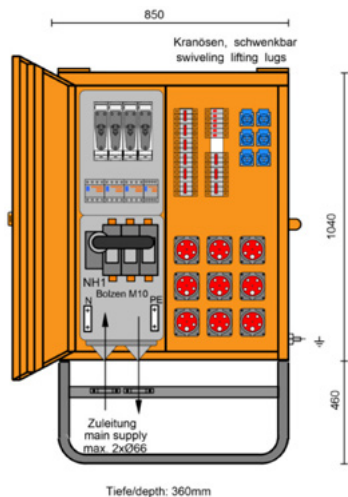

Tableau de chantier 160A distribution type container

Composition

Sortie bornier			—
Prise CEE 125A			—
Prise CEE 63A			—
Prise CEE 32A			x9
Prise CEE 16A			—
Prise T25			—
Prise T23			x6

Spécialement conçu pour alimenter des containers de chantier avec 9 prises CEE 32A

Vue de face

Prix de location

Durée de location	1 à 3 mois	4 à 8 mois	9 à 16 mois	17 à 30 mois	30 à 36 mois
Prix	CHF 336.00/mois	CHF 202.00/mois	CHF 134.00/mois	CHF 97.00/mois	CHF 88.00/mois
Forfait location <3 jours	CHF 100.00		Forfait location <7 jours CHF 150.00