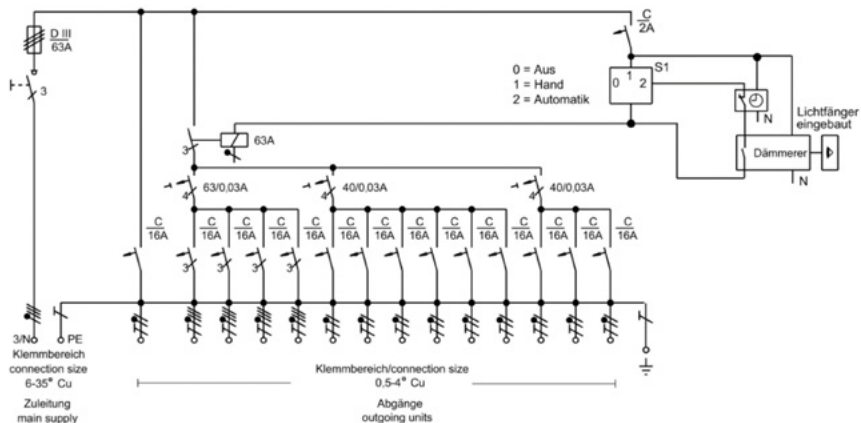

Tableau de chantier 63A avec commande éclairages

Composition

Sortie bornier			x14
Prise CEE 125A			—
Prise CEE 63A			—
Prise CEE 32A			—
Prise CEE 16A			—
Prise T25			—
Prise T23			—

14 départs bornier pour contrôler l'éclairage de chantier avec horloge hebdomadaire et contacteur

Vue de face

Prix de location

Durée de location	1 à 3 mois	4 à 8 mois	9 à 16 mois	17 à 30 mois	30 à 36 mois
Prix	CHF 266.00/mois	CHF 160.00/mois	CHF 107.00/mois	CHF 77.00/mois	CHF 70.00/mois
Forfait location <3 jours	CHF 80.00			Forfait location <7 jours CHF 120.00