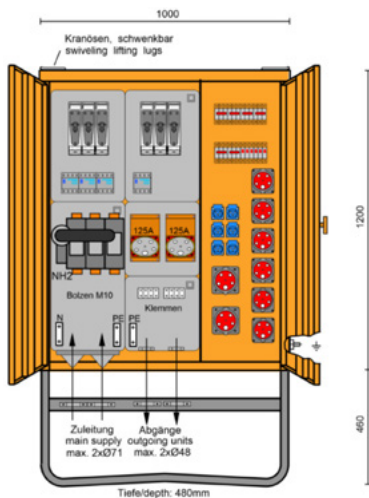

Tableau de chantier 400A distribution standard

Composition

Sortie bornier			x2
Prise CEE 125A			x2
Prise CEE 63A			x2
Prise CEE 32A			x4
Prise CEE 16A			x2
Prise T25			—
Prise T23			x6

Sorties bornier en parallèle avec prises CEE 125A

Interrupteur de sécurité cadenassable

Vue de face

Prix de location

Durée de location	1 à 3 mois	4 à 8 mois	9 à 16 mois	17 à 30 mois	30 à 36 mois
Prix	CHF 745.00/mois	CHF 447.00/mois	CHF 298.00/mois	CHF 216.00/mois	CHF 196.00/mois
Forfait location <3 jours	CHF 175.00				
Forfait location <7 jours	CHF 260.00