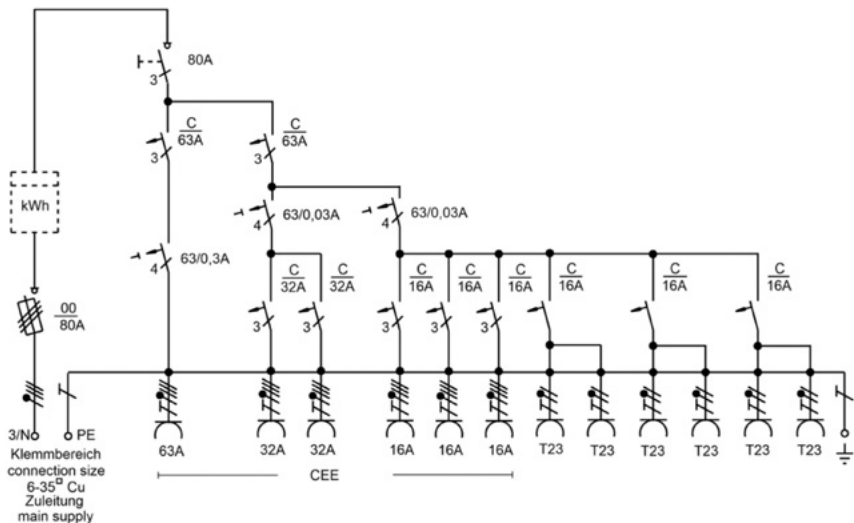

Tableau de chantier 80A avec emplacement de compteur direct

Composition

Sortie bornier			—
Prise CEE 125A			—
Prise CEE 63A			x1
Prise CEE 32A			x2
Prise CEE 16A			x3
Prise T25			—
Prise T23			x6

Emplacement de compteur direct
Interrupteur de sécurité cadenassable

Vue de face

Prix de location

Durée de location	1 à 3 mois	4 à 8 mois	9 à 16 mois	17 à 30 mois	30 à 36 mois
Prix	CHF 211.00/mois	CHF 126.00/mois	CHF 84.00/mois	CHF 61.00/mois	CHF 55.00/mois
Forfait location <3 jours	CHF 65.00		Forfait location <7 jours CHF 95.00