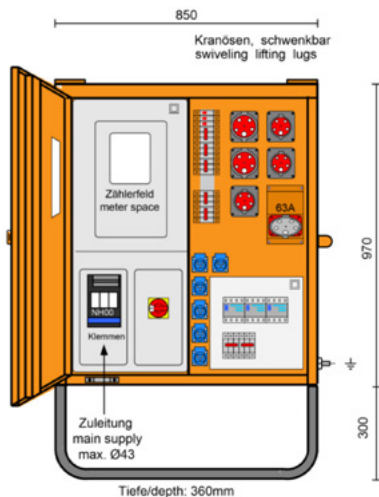

Tableau de chantier 80A avec emplacement de compteur direct

Composition

Sortie bornier			—
Prise CEE 125A			—
Prise CEE 63A			x1
Prise CEE 32A			x2
Prise CEE 16A			x3
Prise T25			—
Prise T23			x6

Emplacement de compteur direct
Interrupteur de sécurité cadenassable

Vue de face

Prix de location

Durée de location	1 à 3 mois	4 à 8 mois	9 à 16 mois	17 à 30 mois	30 à 36 mois
Prix	CHF 211.00/mois	CHF 126.00/mois	CHF 84.00/mois	CHF 61.00/mois	CHF 55.00/mois
Forfait location <3 jours	CHF 65.00		Forfait location <7 jours CHF 95.00