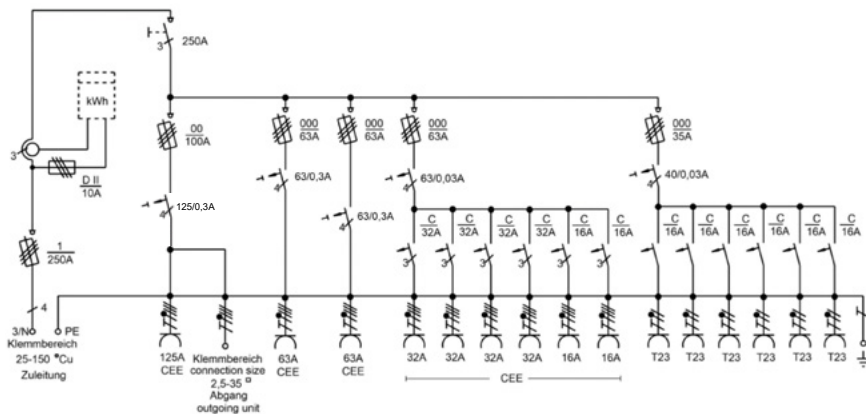

Tableau de chantier 250A avec emplacement de compteur indirect V1

Composition

Sortie bornier			x1
Prise CEE 125A			x1
Prise CEE 63A			x2
Prise CEE 32A			x4
Prise CEE 16A			x2
Prise T25			—
Prise T23			x6

Emplacement de compteur indirect Sorties bornier en parallèle avec prise CEE 125A
Interrupteur de sécurité cadenassable

Vue de face

Prix de location

Durée de location	1 à 3 mois	4 à 8 mois	9 à 16 mois	17 à 30 mois	30 à 36 mois
Prix	CHF 548.00/mois	CHF 329.00/mois	CHF 219.00/mois	CHF 159.00/mois	CHF 144.00/mois

Forfait location <3 jours CHF 190.00

Forfait location <7 jours CHF 290.00