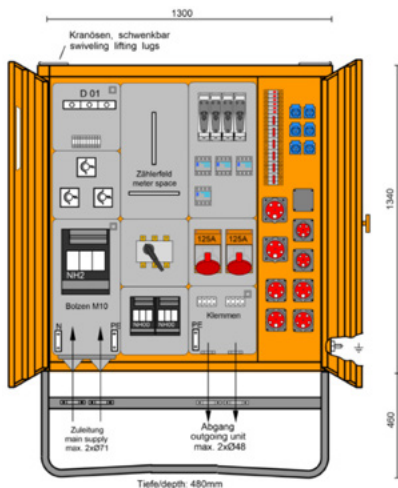

Tableau de chantier 400A avec emplacement de compteur indirect

Composition

Sortie bornier			x2
Prise CEE 125A			x2
Prise CEE 63A			x2
Prise CEE 32A			x4
Prise CEE 16A			x2
Prise T25			—
Prise T23			x6

Emplacement de compteur indirect
Sorties bornier en parallèle avec prise CEE 125A
Interrupteur de sécurité cadenassable

Vue de face

Prix de location

Durée de location	1 à 3 mois	4 à 8 mois	9 à 16 mois	17 à 30 mois	30 à 36 mois
Prix	CHF 796.00/mois	CHF 477.00/mois	CHF 318.00/mois	CHF 231.00/mois	CHF 209.00/mois
Forfait location <3 jours	CHF 200.00		Forfait location <7 jours CHF 350.00