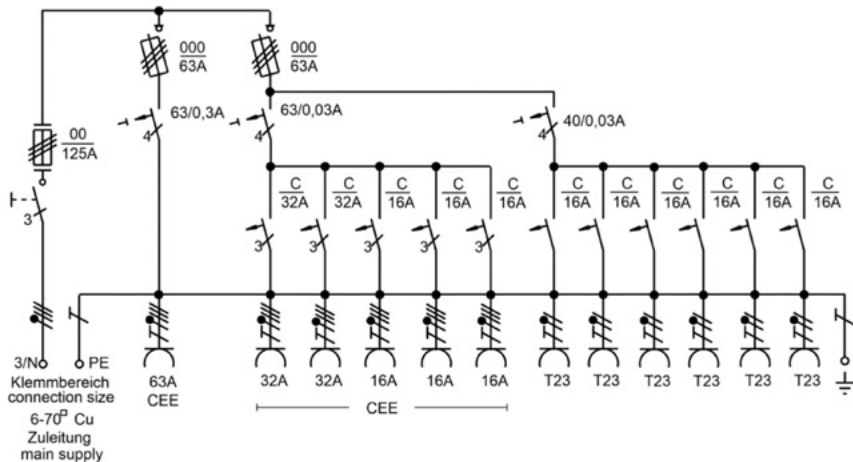

Tableau de chantier 125A distribution standard

Composition

Sortie bornier			—
Prise CEE 125A			—
Prise CEE 63A			x1
Prise CEE 32A			x2
Prise CEE 16A			x3
Prise T25			—
Prise T23			x6

Vue de face

Interrupteur de sécurité cadenassable