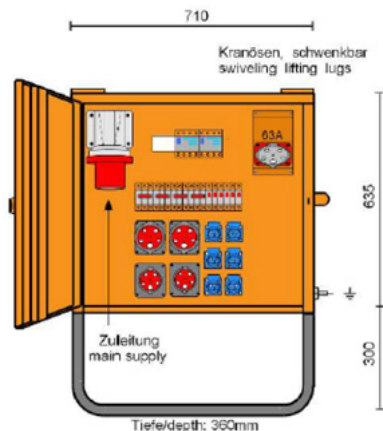

Tableau de chantier 63A distribution standard

Composition

Sortie bornier			—
Prise CEE 125A			—
Prise CEE 63A			x1
Prise CEE 32A			x2
Prise CEE 16A			x2
Prise T25			—
Prise T23			x6

Alimentation par fiche CEE 63A

Vue de face

Prix de location

Durée de location	1 à 3 mois	4 à 8 mois	9 à 16 mois	17 à 30 mois	30 à 36 mois
Prix	CHF 120.00/mois	CHF 72.00/mois	CHF 48.00/mois	CHF 35.00/mois	CHF 31.00/mois
Forfait location <3 jours	CHF 35.00		Forfait location <7 jours CHF 55.00