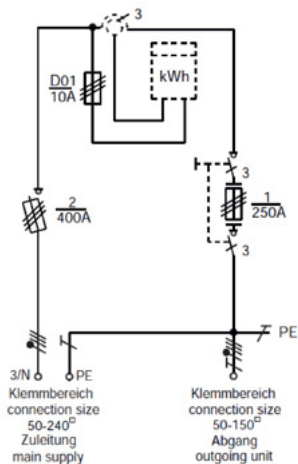

Tableau de chantier 250A avec emplacement de compteur indirect V2

Composition

Sortie bornier			x1
Prise CEE 125A			—
Prise CEE 63A			—
Prise CEE 32A			—
Prise CEE 16A			—
Prise T25			—
Prise T23			—

Emplacement de compteur indirect
Interrupteur de sécurité cadenassable

Vue de face

Prix de location

Durée de location	1 à 3 mois	4 à 8 mois	9 à 16 mois	17 à 30 mois	30 à 36 mois
Prix	CHF 462.00/mois	CHF 277.00/mois	CHF 185.00/mois	CHF 134.00/mois	CHF 122.00/mois
Forfait location <3 jours	CHF 140.00		Forfait location <7 jours		CHF 200.00