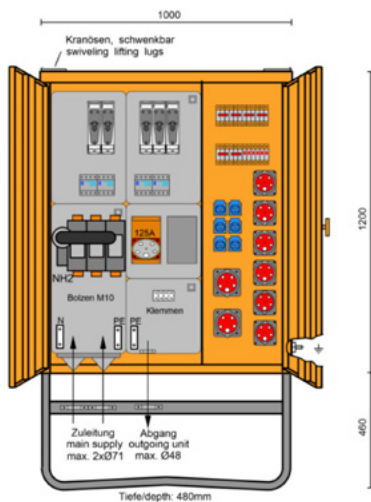

Tableau de chantier 250A distribution standard

Composition

Sortie bornier			x1
Prise CEE 125A			x1
Prise CEE 63A			x2
Prise CEE 32A			x4
Prise CEE 16A			x2
Prise T25			—
Prise T23			x6

Sorties bornier en parallèle avec prise CEE 125A

Interrupteur de sécurité cadenassable

Vue de face

Prix de location

Durée de location	1 à 3 mois	4 à 8 mois	9 à 16 mois	17 à 30 mois	30 à 36 mois
Prix	CHF 601.00/mois	CHF 360.00/mois	CHF 240.00/mois	CHF 174.00/mois	CHF 158.00/mois
Forfait location <3 jours	CHF 150.00		Forfait location <7 jours CHF 225.00