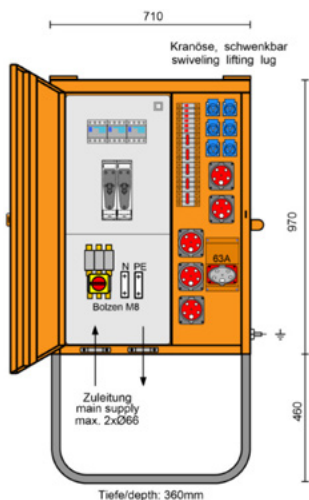

Tableau de chantier 125A distribution standard

Composition

Sortie bornier			—
Prise CEE 125A			—
Prise CEE 63A			x1
Prise CEE 32A			x2
Prise CEE 16A			x3
Prise T25			—
Prise T23			x6

Vue de face

Interrupteur de sécurité cadenassable