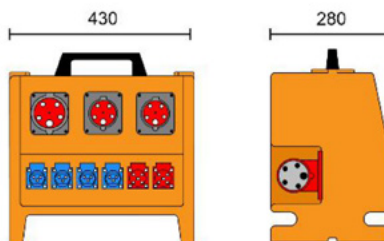

Coffret de chantier 32A

Composition

Sortie bornier			-
Prise CEE 125A			-
Prise CEE 63A			-
Prise CEE 32A			x1
Prise CEE 16A			x2
Prise T25			x2
Prise T23			x4

Vue de face

Boîtier plastique résistant empilable