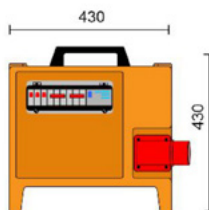

Coffret de chantier 32A

Composition

Sortie bornier			-
Prise CEE 125A			-
Prise CEE 63A			-
Prise CEE 32A			x1
Prise CEE 16A			x2
Prise T25			x2
Prise T23			x4

Vue de face

Boîtier plastique résistant empilable