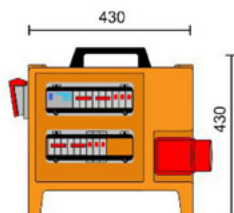

Coffret de chantier 63A

Sortie bornier			—
Prise CEE 125A			—
Prise CEE 63A			—
Prise CEE 32A			x2
Prise CEE 16A			x2
Prise T25			—
Prise T23			x6

Boîtier plastique résistant empilable
Léger et facile à transporter avec poignée ergonomique
Prises protégées individuellement et utilisables à 100% simultanément