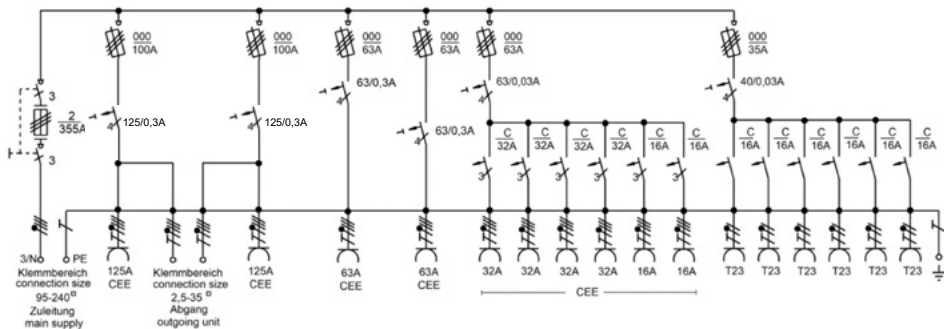

Tableau de chantier 400A distribution standard

Composition

Sortie bornier			x2
Prise CEE 125A			x2
Prise CEE 63A			x2
Prise CEE 32A			x4
Prise CEE 16A			x2
Prise T25			—
Prise T23			x6

Sorties bornier en parallèle avec prises CEE 125A

Interrupteur de sécurité cadenassable

Vue de face

Prix de location

Durée de location	1 à 3 mois	4 à 8 mois	9 à 16 mois	17 à 30 mois	30 à 36 mois
Prix	CHF 745.00/mois	CHF 447.00/mois	CHF 298.00/mois	CHF 216.00/mois	CHF 196.00/mois
Forfait location <3 jours	CHF 175.00				
Forfait location <7 jours	CHF 260.00