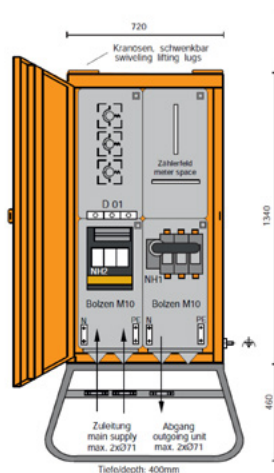

Tableau de chantier 250A avec emplacement de compteur indirect V2

Composition

Sortie bornier			x1
Prise CEE 125A			—
Prise CEE 63A			—
Prise CEE 32A			—
Prise CEE 16A			—
Prise T25			—
Prise T23			—

Emplacement de compteur indirect
Interrupteur de sécurité cadenassable

Vue de face

Prix de location

Durée de location	1 à 3 mois	4 à 8 mois	9 à 16 mois	17 à 30 mois	30 à 36 mois
Prix	CHF 462.00/mois	CHF 277.00/mois	CHF 185.00/mois	CHF 134.00/mois	CHF 122.00/mois
Forfait location <3 jours	CHF 140.00		Forfait location <7 jours		CHF 200.00