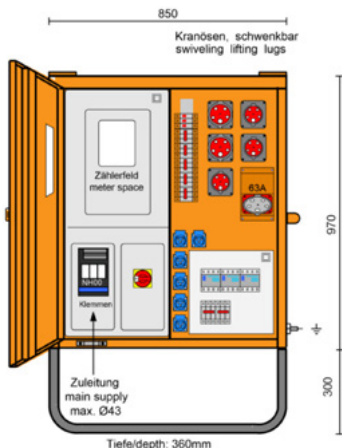

Tableau de chantier 125A avec emplacement de compteur direct

Composition

Sortie bornier			—
Prise CEE 125A			—
Prise CEE 63A			x1
Prise CEE 32A			x2
Prise CEE 16A			x3
Prise T25			—
Prise T23			x6

Emplacement de compteur direct
Interrupteur de sécurité cadenassable

Vue de face

Prix de location

Durée de location	1 à 3 mois	4 à 8 mois	9 à 16 mois	17 à 30 mois	30 à 36 mois
Prix	CHF 282.00/mois	CHF 169.00/mois	CHF 113.00/mois	CHF 82.00/mois	CHF 74.00/mois
Forfait location <3 jours CHF 85.00		Forfait location <7 jours CHF 125.00