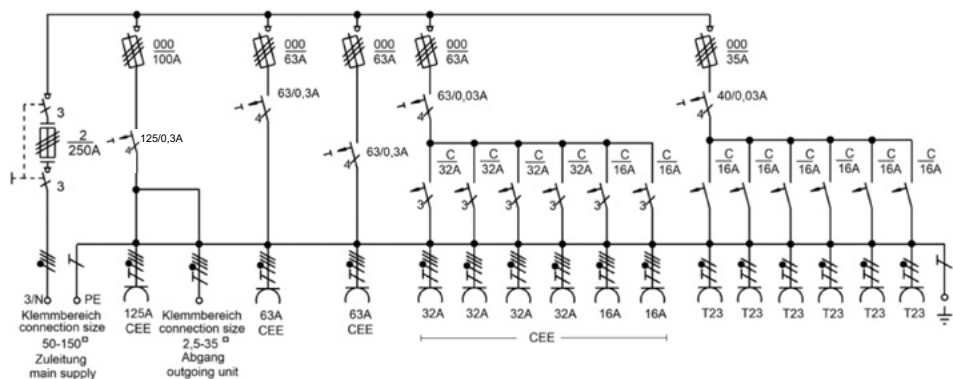

Tableau de chantier 250A distribution standard

Composition

Sortie bornier			x1
Prise CEE 125A			x1
Prise CEE 63A			x2
Prise CEE 32A			x4
Prise CEE 16A			x2
Prise T25			—
Prise T23			x6

Sorties bornier en parallèle avec prise CEE 125A

Interrupteur de sécurité cadenassable

Vue de face

Prix de location

Durée de location	1 à 3 mois	4 à 8 mois	9 à 16 mois	17 à 30 mois	30 à 36 mois
Prix	CHF 601.00/mois	CHF 360.00/mois	CHF 240.00/mois	CHF 174.00/mois	CHF 158.00/mois
Forfait location <3 jours	CHF 150.00		Forfait location <7 jours CHF 225.00