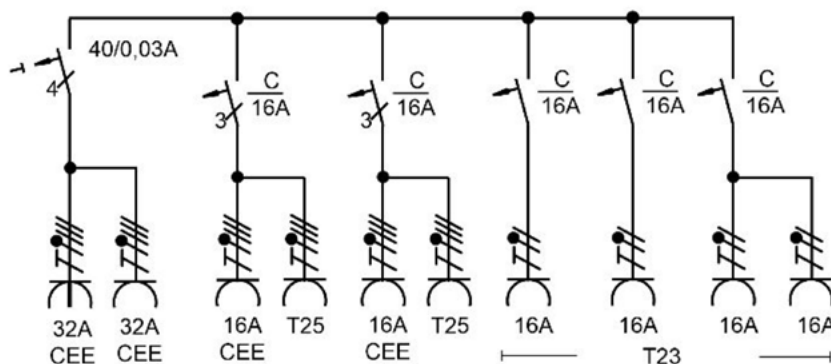

Prix de location

Durée de location	1 à 3 mois	4 à 8 mois	9 à 16 mois	17 à 30 mois	30 à 36 mois
Prix	CHF 52.00/mois	CHF 31.00/mois	CHF 21.00/mois	CHF 15.00/mois	CHF 14.00/mois
Forfait location <3 jours	CHF 40.00		Forfait location <7 jours CHF 40.00