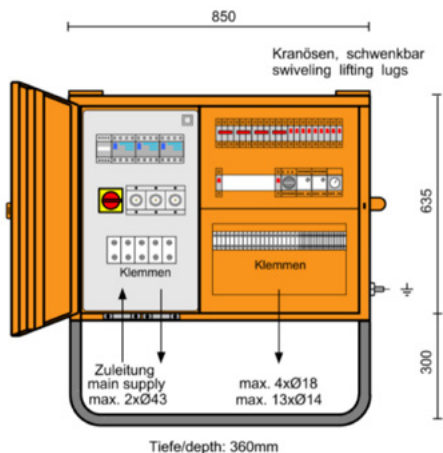

Tableau de chantier 63A avec commande éclairages

Composition

Sortie bornier			x14
Prise CEE 125A			—
Prise CEE 63A			—
Prise CEE 32A			—
Prise CEE 16A			—
Prise T25			—
Prise T23			—

14 départs bornier pour contrôler l'éclairage de chantier avec horloge hebdomadaire et contacteur

Vue de face

Prix de location

Durée de location	1 à 3 mois	4 à 8 mois	9 à 16 mois	17 à 30 mois	30 à 36 mois
Prix	CHF 266.00/mois	CHF 160.00/mois	CHF 107.00/mois	CHF 77.00/mois	CHF 70.00/mois
Forfait location <3 jours	CHF 80.00			Forfait location <7 jours CHF 120.00