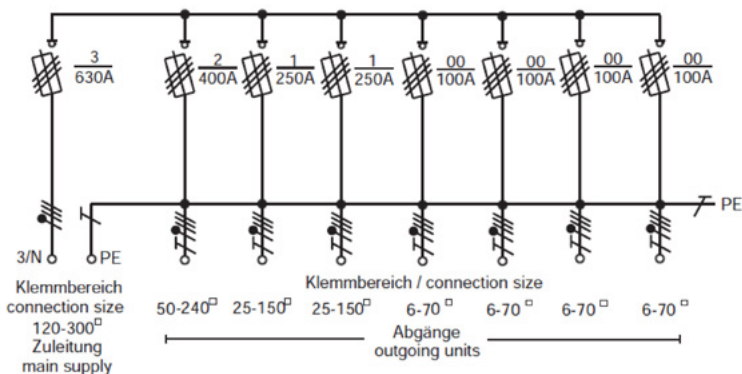

Tableau de chantier 630A distribution avec départs HPC

Composition

Sortie bornier			x8
Prise CEE 125A			—
Prise CEE 63A			—
Prise CEE 32A			—
Prise CEE 16A			—
Prise T25			—
Prise T23			—

1x HPC DIN3 630A 1x HPC DIN2 400A
2x HPC DIN1 250A 4x HPC DIN00 160A

Vue de face

Prix de location

Durée de location	1 à 3 mois	4 à 8 mois	9 à 16 mois	17 à 30 mois	30 à 36 mois
Prix	CHF 485.00/mois	CHF 291.00/mois	CHF 194.00/mois	CHF 141.00/mois	CHF 128.00/mois
Forfait location <3 jours	CHF 140.00		Forfait location <7 jours CHF 210.00