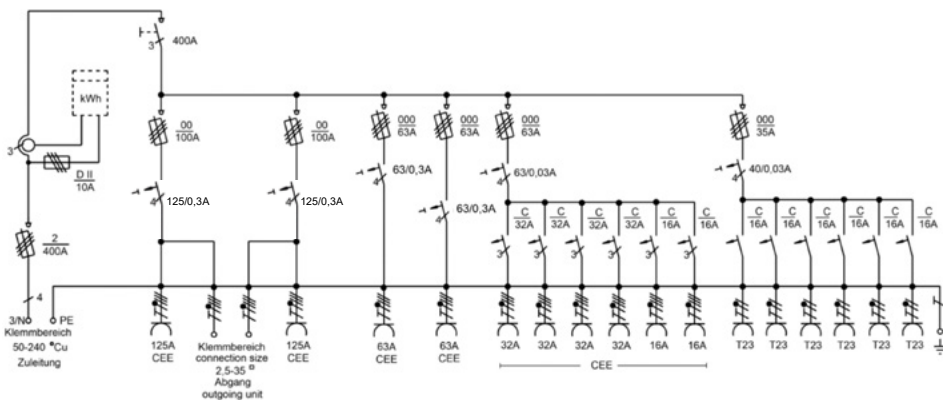

Tableau de chantier 400A avec emplacement de compteur indirect

Composition

Sortie bornier			x2
Prise CEE 125A			x2
Prise CEE 63A			x2
Prise CEE 32A			x4
Prise CEE 16A			x2
Prise T25			—
Prise T23			x6

Emplacement de compteur indirect
Sorties bornier en parallèle avec prise CEE 125A
Interrupteur de sécurité cadenassable

Vue de face

Prix de location

Durée de location	1 à 3 mois	4 à 8 mois	9 à 16 mois	17 à 30 mois	30 à 36 mois
Prix	CHF 796.00/mois	CHF 477.00/mois	CHF 318.00/mois	CHF 231.00/mois	CHF 209.00/mois
Forfait location <3 jours	CHF 200.00		Forfait location <7 jours CHF 350.00