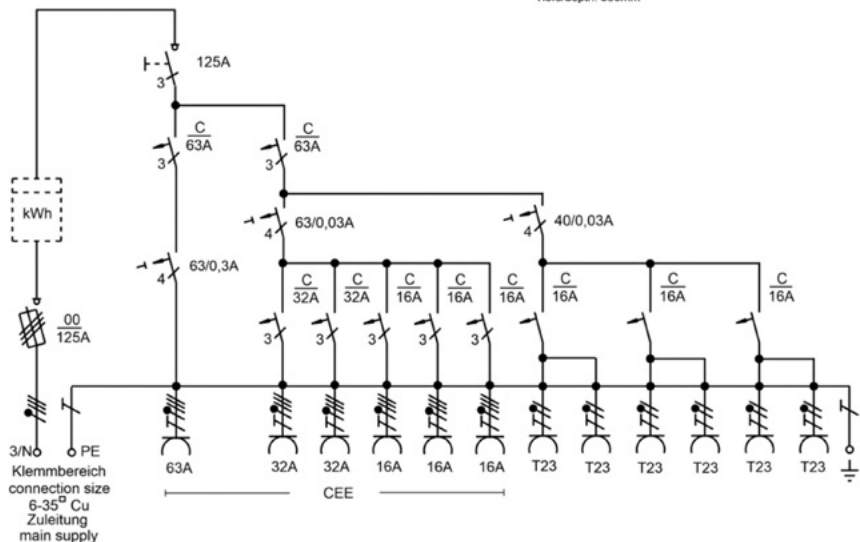

Tableau de chantier 125A avec emplacement de compteur direct

Composition

Sortie bornier			—
Prise CEE 125A			—
Prise CEE 63A			x1
Prise CEE 32A			x2
Prise CEE 16A			x3
Prise T25			—
Prise T23			x6

Emplacement de compteur direct
Interrupteur de sécurité cadenassable

Vue de face

Prix de location

Durée de location	1 à 3 mois	4 à 8 mois	9 à 16 mois	17 à 30 mois	30 à 36 mois
Prix	CHF 282.00/mois	CHF 169.00/mois	CHF 113.00/mois	CHF 82.00/mois	CHF 74.00/mois
Forfait location <3 jours CHF 85.00		Forfait location <7 jours CHF 125.00